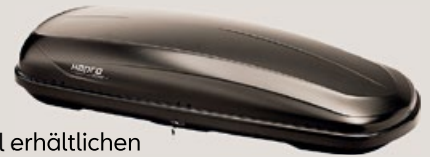

Hapro Dachbox, 530 Liter

Maße (L x B x H) 215 x 90 x 43 cm. Beidseitig zu öffnen. Zentralverriegelung, Premium-Fit Befestigungssystem. Drei Spanngurte inklusive. Für 7-8 Paar Ski. Farbe: Anthrazit.

statt € 619,-
jetzt nur € 489,-

Montage am optional erhältlichen Grund-/Relingträger.

goline Fahrradheckträger

Für die Anhängervorrichtung. Kompakter und leichter Fahrradträger für den täglichen Einsatz (für 2 Fahrräder, auch E-Bikes). Zuladung 25 kg pro Fahrrad. Montage auf einer optional erhältlichen Anhängervorrichtung.

statt € 529,- **jetzt nur € 459,-**